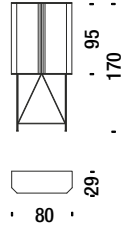

Verdigris

**Perf Credenza with steel top**

**Perf buffet avec plateau en acier**

**DL308T**

0,5m<sup>3</sup> 75Kg

**Perf Bar cabinet with steel top**

**Perf meuble bar avec plateau en acier**

**DL308V**

0,5m<sup>3</sup> 65Kg

**Perf optional couple handles for credenza**

**Perf couple poignées optionnelles pour buffet**

**DL308Z**

**Perf optional couple handles for bar cabinet**

**Perf couple poignées optionel pour meuble bar**