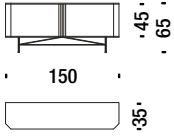

Perf Credenza with steel top

Perf buffet avec plateau en acier

DL308T

0,5m³ 75Kg